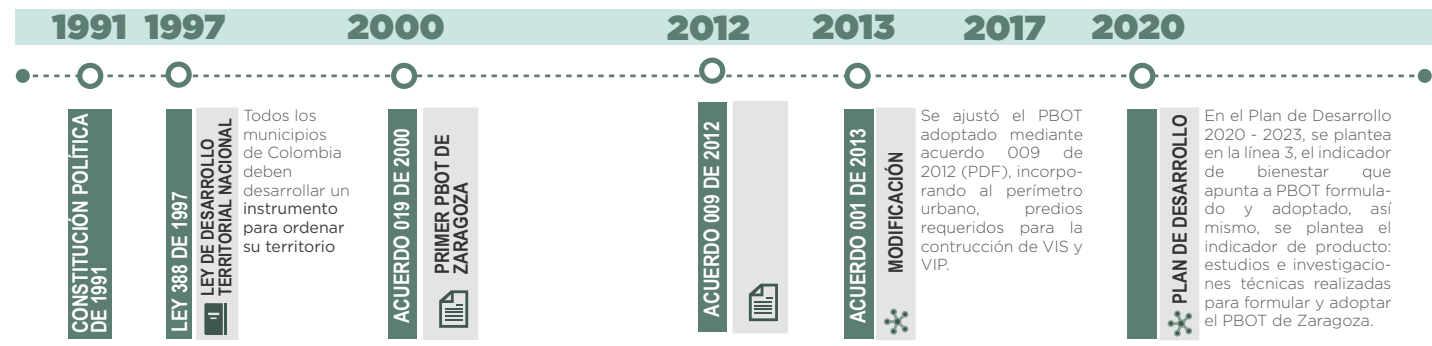

Estructura PBOT - Acuerdo 019 de 2000

MUNICIPIO: ZARAGOZA

DATOS GENERALES

HISTÓRICO
1581 - Año Fundación
1770 - Año Erección

EXTENSIÓN
1.077 Km² - Total
1,55 Km² - Extensión Urbana
1.075,45 Km² - Extensión Rural

SUBREGIÓN
Bajo Cauca

POBLACIÓN
(Proyección 2021)
26.106 - Total
12.570 - Urbano
13.536 - Rural

CAR
CORANTIOQUIA

PDET: SI
JAM: SI
ZOMAC: SI

HISTÓRICO DE ORDENAMIENTO TERRITORIAL

SISTEMA DE ORDENAMIENTO TERRITORIAL