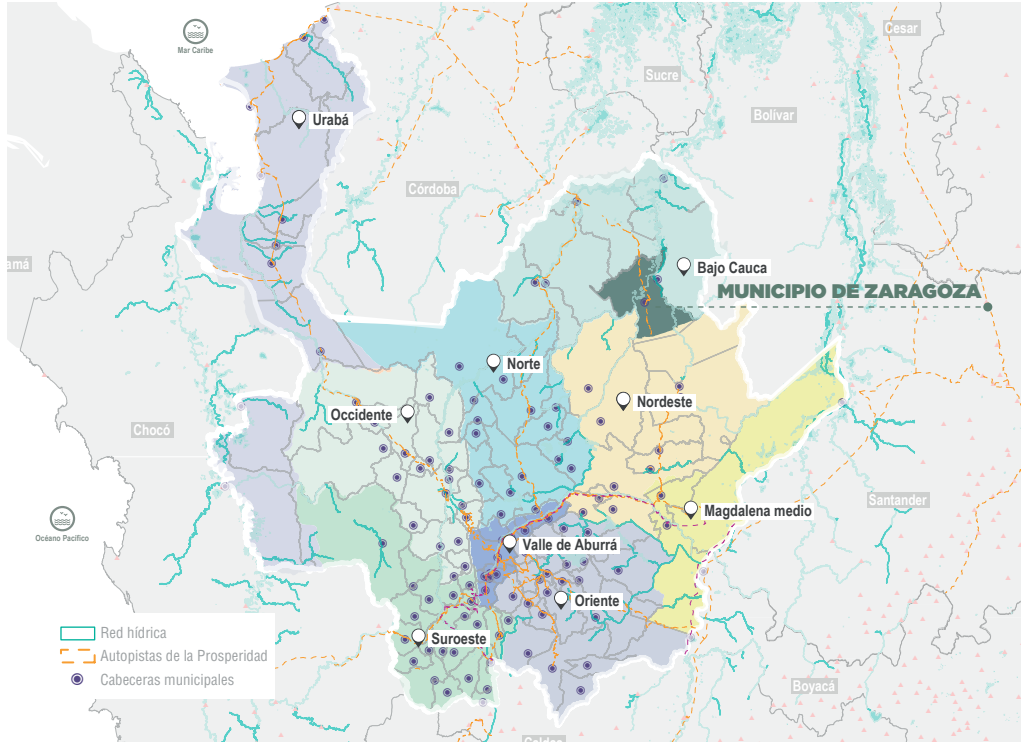

Estructura PBOT - Acuerdo 019 de 2000

MUNICIPIO: ZARAGOZA

DATOS GENERALES

HISTÓRICO
1581 - Año Fundación
1770 - Año Erección

EXTENSIÓN
1.077 Km² - Total
1,55 Km² - Extensión Urbana
1.075,45 Km² - Extensión Rural

SUBREGIÓN
Bajo Cauca

POBLACIÓN
(Proyección 2021)
26.106 - Total
12.570 - Urbano
13.536 - Rural

CAR
CORANTIOQUIA

PDET: SI
JAM: SI
ZOMAC: SI

HISTÓRICO DE ORDENAMIENTO TERRITORIAL